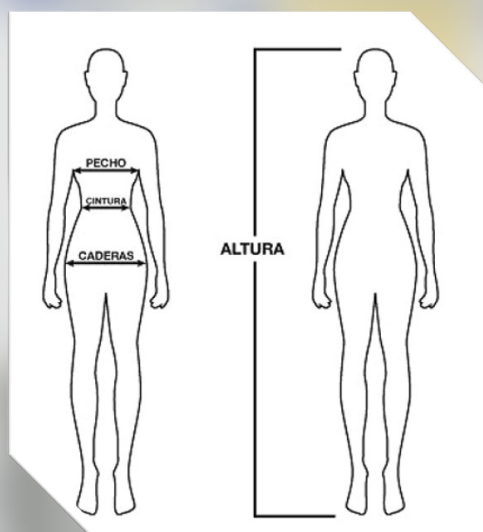

TABLAS DE MEDIDAS

TABLA DE MEDIDAS DE MUJER					
MEDIDAS	XS	S	M	L	XL
PECHO (cm)	89-94	95-102	103-107	108-113	114-120
CINTURA (cm)	62-69	70-77	78-85	86-93	94-101
CADERA (cm)	89-94	95-102	103-107	108-113	114-120
ALTURA (cm)	155	160	165	170	175

TABLA DE MEDIDAS DE HOMBRE						
MEDIDAS	XS	S	M	L	XL	XXL
PECHO (cm)	86-92	92-96	96-102	103-108	109-118	119-124
CINTURA (cm)	68-74	74-79	79-84	85-92	93-100	100-109
CADERA (cm)	88-92	92-96	97-104	105-112	113-120	121-127
ALTURA (cm)	165-170	170-175	175-180	180-185	185-190	190-195